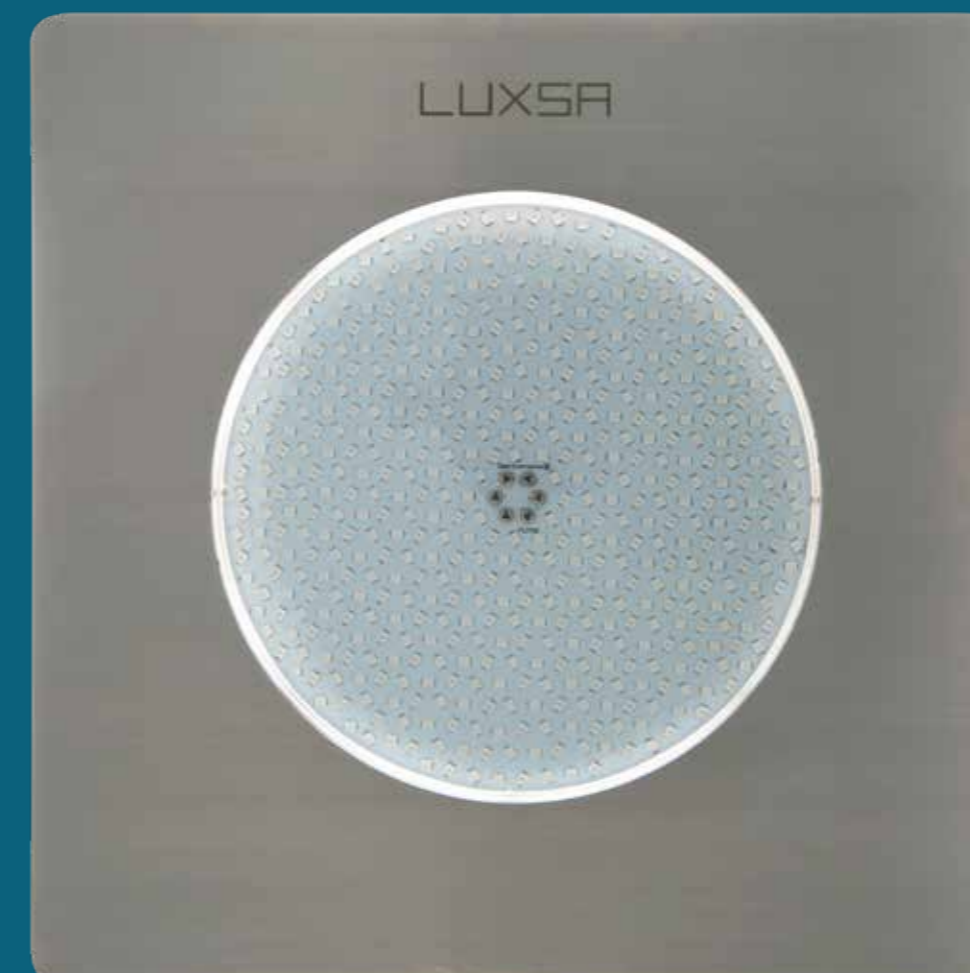

Descrizione del prodotto

Skimmer Supra

Coperchio delle turbine Maxima

Ugello a getto serie Q-Line

Pulsante piezo Q-Line

Faretti LED Q-Line

Power fari LED Q-Line

Ugello di ingresso Q-Line

Scarico a pavimento Q-Line

Griglia di aspirazione Q-Line

Pulsante piezo R-Line

Faretti LED R-Line

Power fari LED R-Line

Ugello di ingresso R-Line

Scarico a pavimento R-Line

Griglia di aspirazione R-Line

Design e tecnologia
per la pura gioia di vivere

LUXSA® accessori per piscina
www.luxsa.ch

LUXSA®
Accessori per piscina

Skimmer Supra consente un livello dell'acqua fino a 20 mm sotto il bordo della piscina.