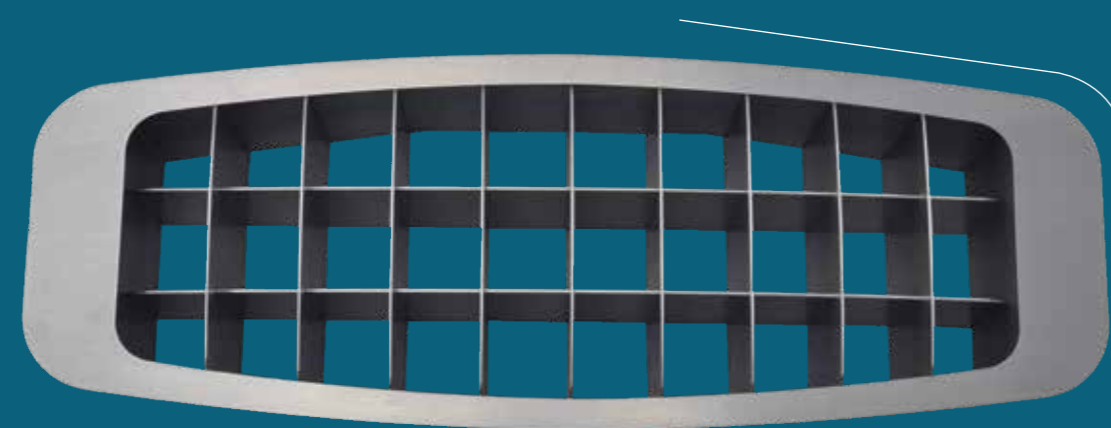

Facile installazione di tutti i raccordi LUXSA® grazie al sistema di stampa e fissaggio

La funzionalità incontra la leggerezza

Il segreto sta nell'attacco senza viti a vista.

L'estetica è una cosa, sicurezza, semplicità e funzionalità sono almeno esattamente così importanti.

Systema stampa e fissaggio

Il sistema stampa e fissaggio in attesa di brevetto resiste a pressioni fino a 5 bar ed è stato sviluppato per accessori per piscina LUXSA®. L'elemento di base dell'ugello è inserito nella filettatura interna del condotto a parete della piscina e serrato con quattro viti. I pannelli a vista sono fissati senza viti all'elemento base.

LUXSA® R-Line

Rotondi senza angoli e spigoli e in acciaio inossidabile di alta qualità, non solo i fari a LED della R-Line offrono speciali luci.

Fari LED

Sezione aurea

Ugello a getto

Angoli arrotondati

LUXSA® Q-Line

Quadrati, moderni e senza attirare l'attenzione, ugello a getto e altri accessori della Q-Line sono un'aggiunta nobile alla sezione aurea.

Alloggiamento turbina Maxima

Efficiente approvvigionamento idrico