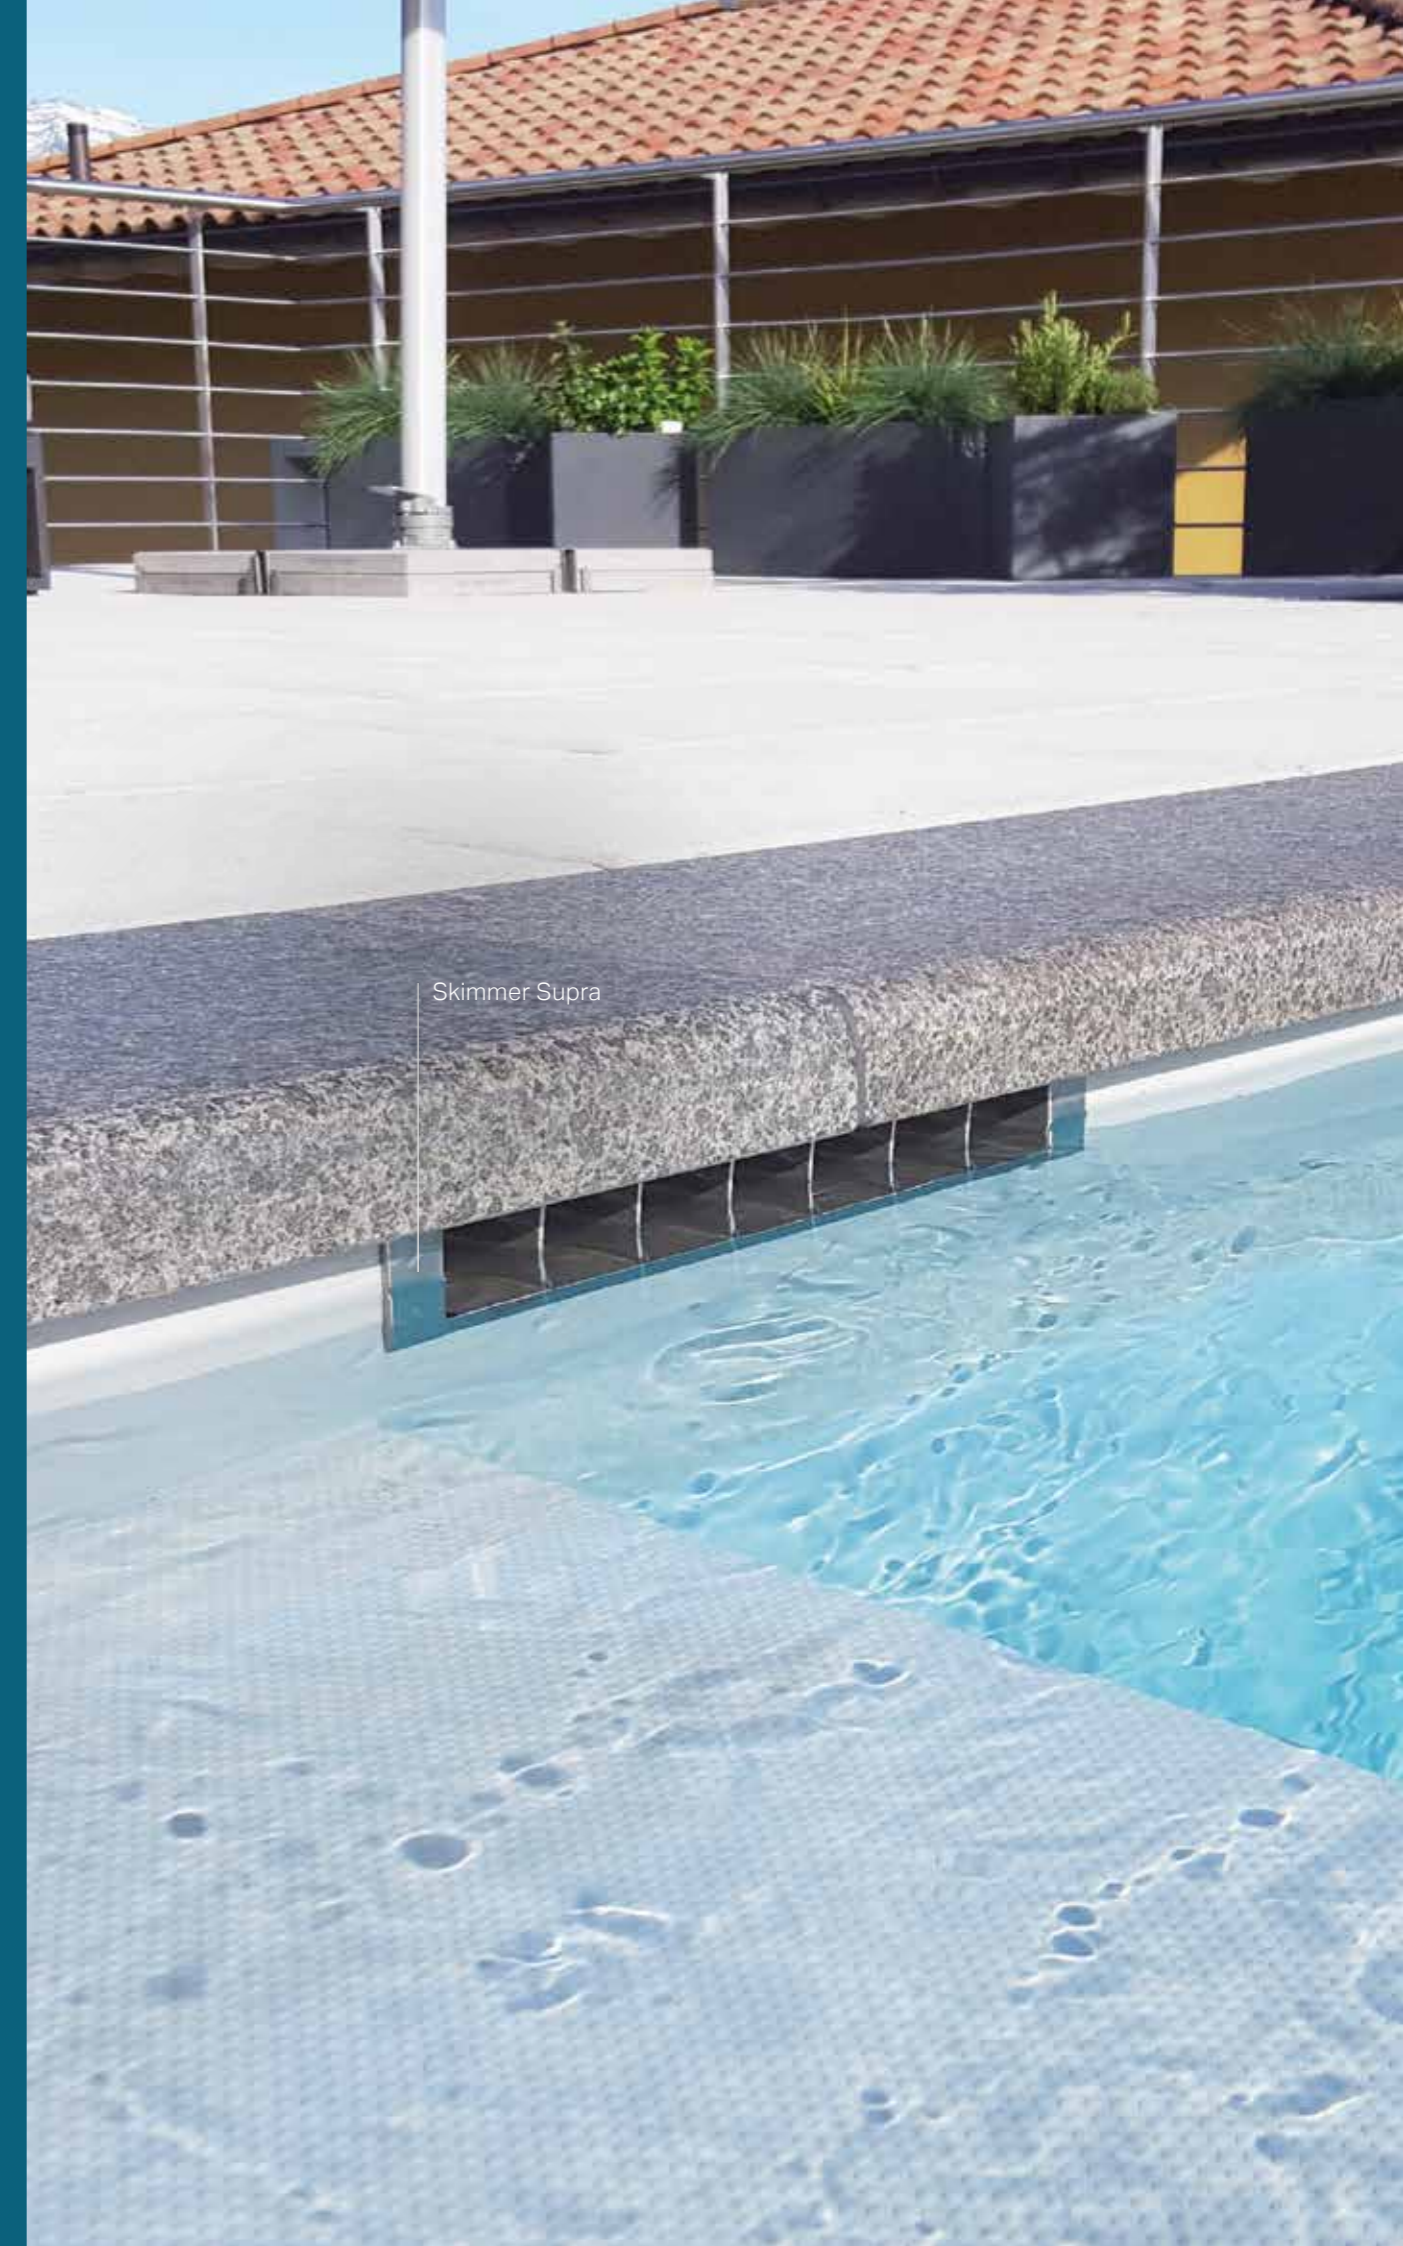

Le nostre caratteristiche

Garanzia a vita

Sistema di stampa e correzione brevetti

Sezione aurea

Produzione svizzera

Skimmer Supra