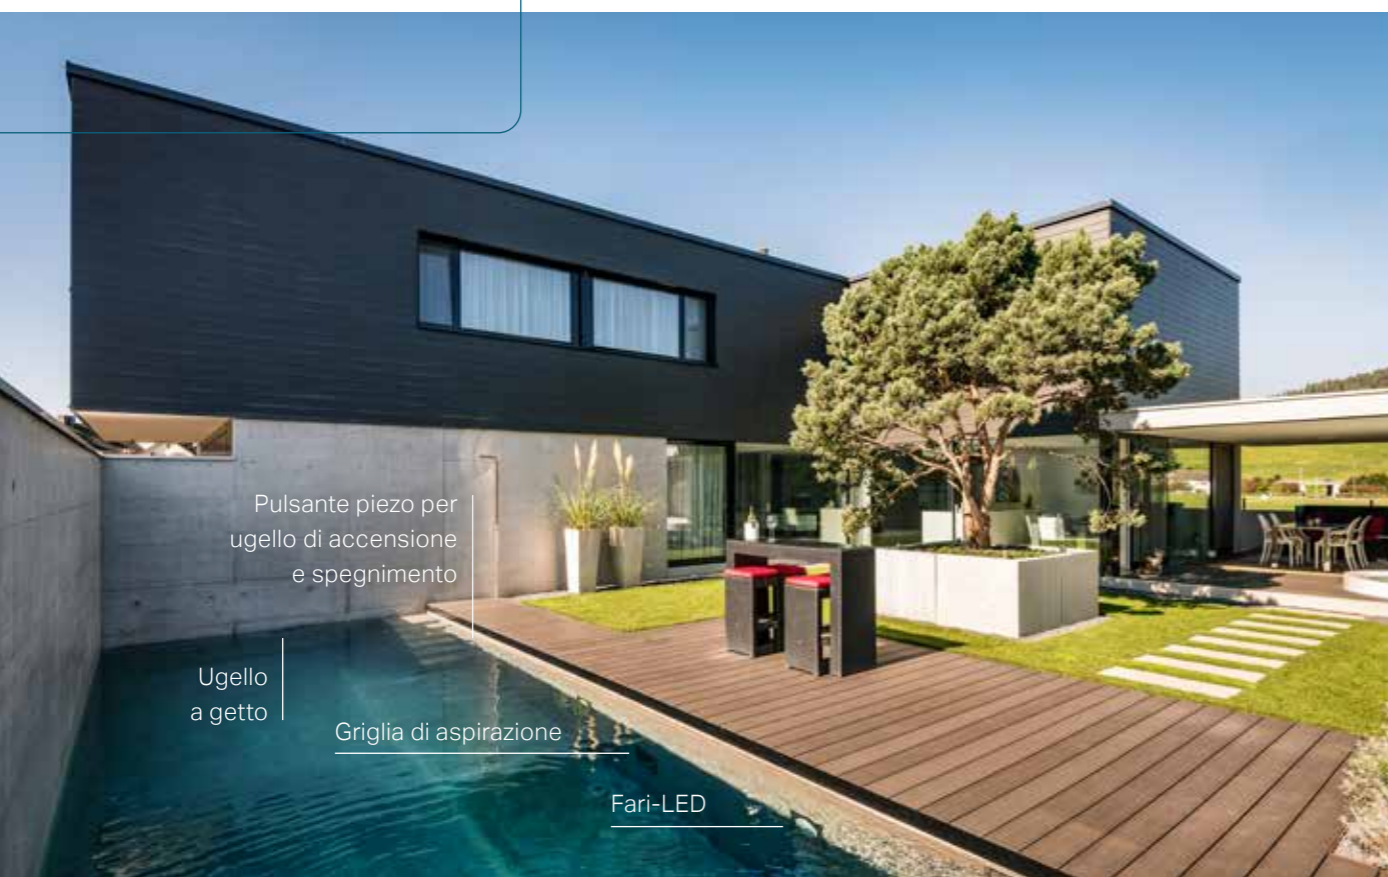

Facile installazione di tutti i raccordi LUXSA® grazie al sistema di stampa e fissaggio

La funzionalità incontra la leggerezza

Il segreto sta nell'attacco senza viti a vista.

L'estetica è una cosa, sicurezza, semplicità e funzionalità sono almeno esattamente così importanti.

Systema stampa e fissaggio

Il sistema stampa e fissaggio in attesa di brevetto resiste a pressioni fino a 5 bar ed è stato sviluppato per accessori per piscina LUXSA®. L'elemento di base dell'ugello è inserito nella filettatura interna del condotto a parete della piscina e serrato con quattro viti. I pannelli a vista sono fissati senza viti all'elemento base.